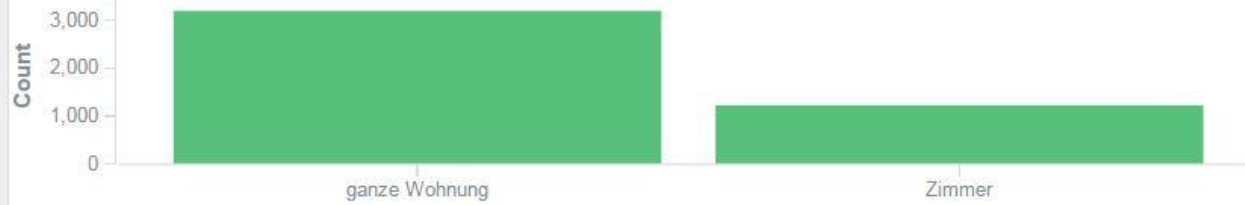

Bergmannkiez

Berlin Kreuzberg

(Stand 4.12.2014)

Kotti

Berlin Kreuzberg

(Stand 8.4.2015)

Wrangelkiez

Berlin, Kreuzberg

(Stand 10.12.2014)

4,866

Count

Legend
● Count

b_Heatmap